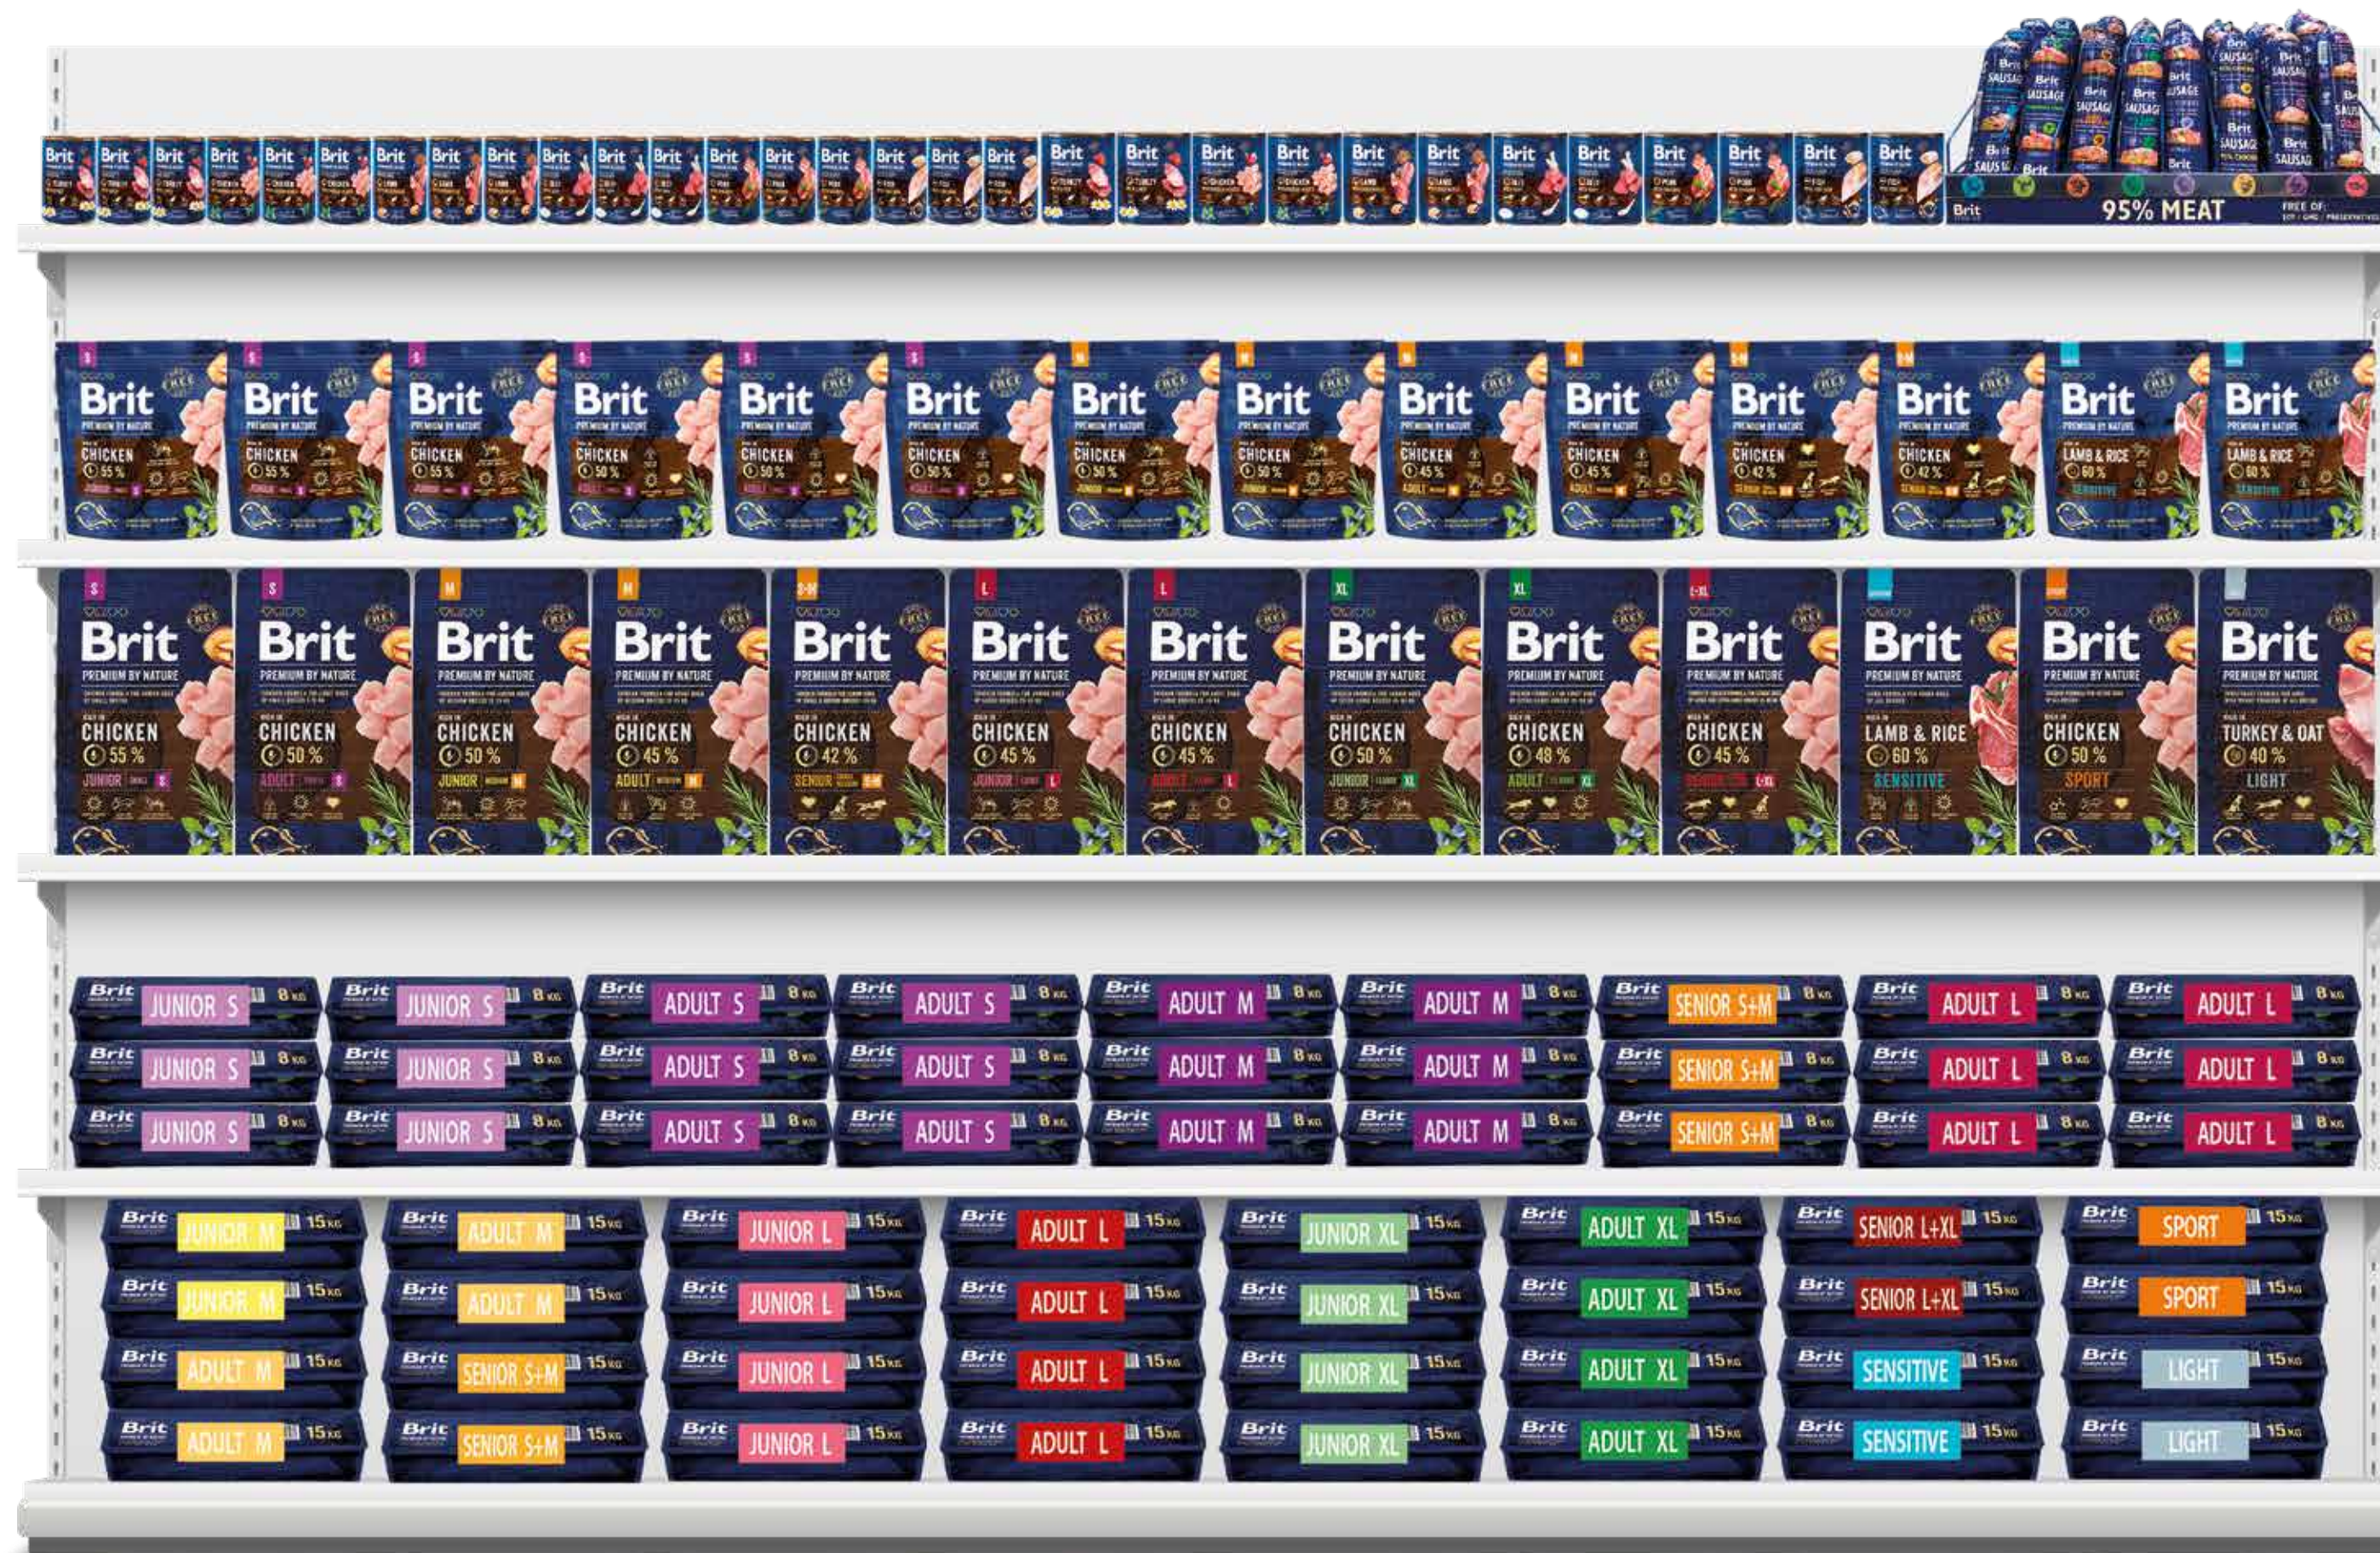

Alimentación seca
Comida húmeda Todas las latas de carne, salchichas
Aperitivos de entrenamiento

PREMIUM

- FÓRMULAS PREMIUM PARA TODAS CATEGORÍAS DE PERROS Y GATOS
- ALTO CONTENIDO DE POLLO 50%
- GRÁNULOS BAJOS EN GLUTEN, LATAS SIN CEREALES
- SIN SOJA, SIN OMG

CARNE - ESTÁ EN LA BOLSA

BRIT PREMIUM BY NATURE ES UN ALIMENTO COMPLETO Y DELICIOSO CON UN ALTO CONTENIDO DE CARNE. BRIT PREMIUM BY NATURE CONTIENE 50% DE POLLO, UNA FUENTE NATURAL DE PROTEÍNAS DIGERIBLES ALTA PARA UNA MUSCULATURA Y TEJIDOS SANOS. LA AVENA, UN ANTIGUO CEREAL SIN GLUTEN CEREAL QUE NO PROVOCA ALERGIAS ALIMENTARIAS O INTOLERANCIA, ES UNA EXCELENTE FUENTE DE ENERGÍA. COLÁGENO OBTENIDO DE CONCHAS DE CRUSTÁCEOS Y MEJILLONES DE LABIOS VERDES PROPORCIONA AGENTES CONDROTECTORES NATURALES PARA ARTICULACIONES Y TENDONES SANOS. FRUTAS Y HIERBAS (MANZANILLA, CLAVO, CÍTRICOS, ROMERO, CÚRCUMA Y ARÁNDANOS SECOS) GARANTIZAN APOYO A LA INMUNIDAD NATURAL. BRIT PREMIUM BY NATURE RESPETA LA DIVERSIDAD ENTRE DIFERENTES RAZAS Y ASEGURA UNA DIGESTIBILIDAD FANTÁSTICA Y SABOR.